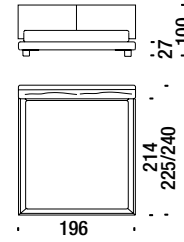

8mt. 16,4m² 0,6m³ 80Kg

Nebula Five 170

Nebula Five 170

DL0F89

8,5mt. 17,5m² 0,6m³ 85Kg

Nebula Five 180

Nebula Five 180

DL0F90

9mt. 18,5m² 0,6m³ 90Kg

Slatted base 200x160

Sommier à lattes 200x160

DL0F94

0,3m³

Slatted base 200x170

Sommier à lattes 200x170

DL0F95