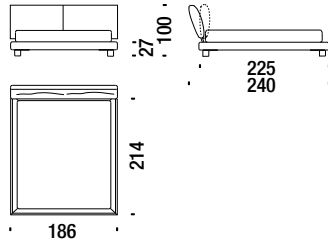

8mt. 16,4m² 0,6m³ 80Kg

Nebula Five 170

Nebula Five 170

DL0F89

8,5mt. 17,5m² 0,6m³ 85Kg

Nebula Five 180

Nebula Five 180

DL0F90

9mt. 18,5m² 0,6m³ 90Kg

Slatted base 200x160

Sommier à lattes 200x160

DL0F94

0,3m³

Slatted base 200x170

Sommier à lattes 200x170

DL0F95