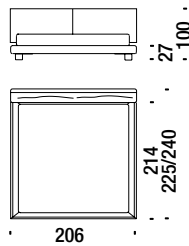

8mt. 16,4m² 0,6m³ 80Kg

Nebula Five 170

Nebula Five 170

DL0F89

8,5mt. 17,5m² 0,6m³ 85Kg

Nebula Five 180

Nebula Five 180

DL0F90

9mt. 18,5m² 0,6m³ 90Kg

Slatted base 200x160

Sommier à lattes 200x160

DL0F94

0,3m³

Slatted base 200x170

Sommier à lattes 200x170

DL0F95