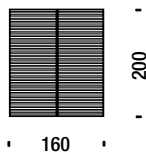

8mt. 16,4m² 0,6m³ 80Kg

Nebula Five 170

Nebula Five 170

DL0F89

8,5mt. 17,5m² 0,6m³ 85Kg

Nebula Five 180

Nebula Five 180

DL0F90

9mt. 18,5m² 0,6m³ 90Kg

Slatted base 200x160

Sommier à lattes 200x160

DL0F94

0,3m³

Slatted base 200x170

Sommier à lattes 200x170

DL0F95

0,3m³

Slatted base 200x180

Sommier à lattes 200x180

DL0F96

0,3m³